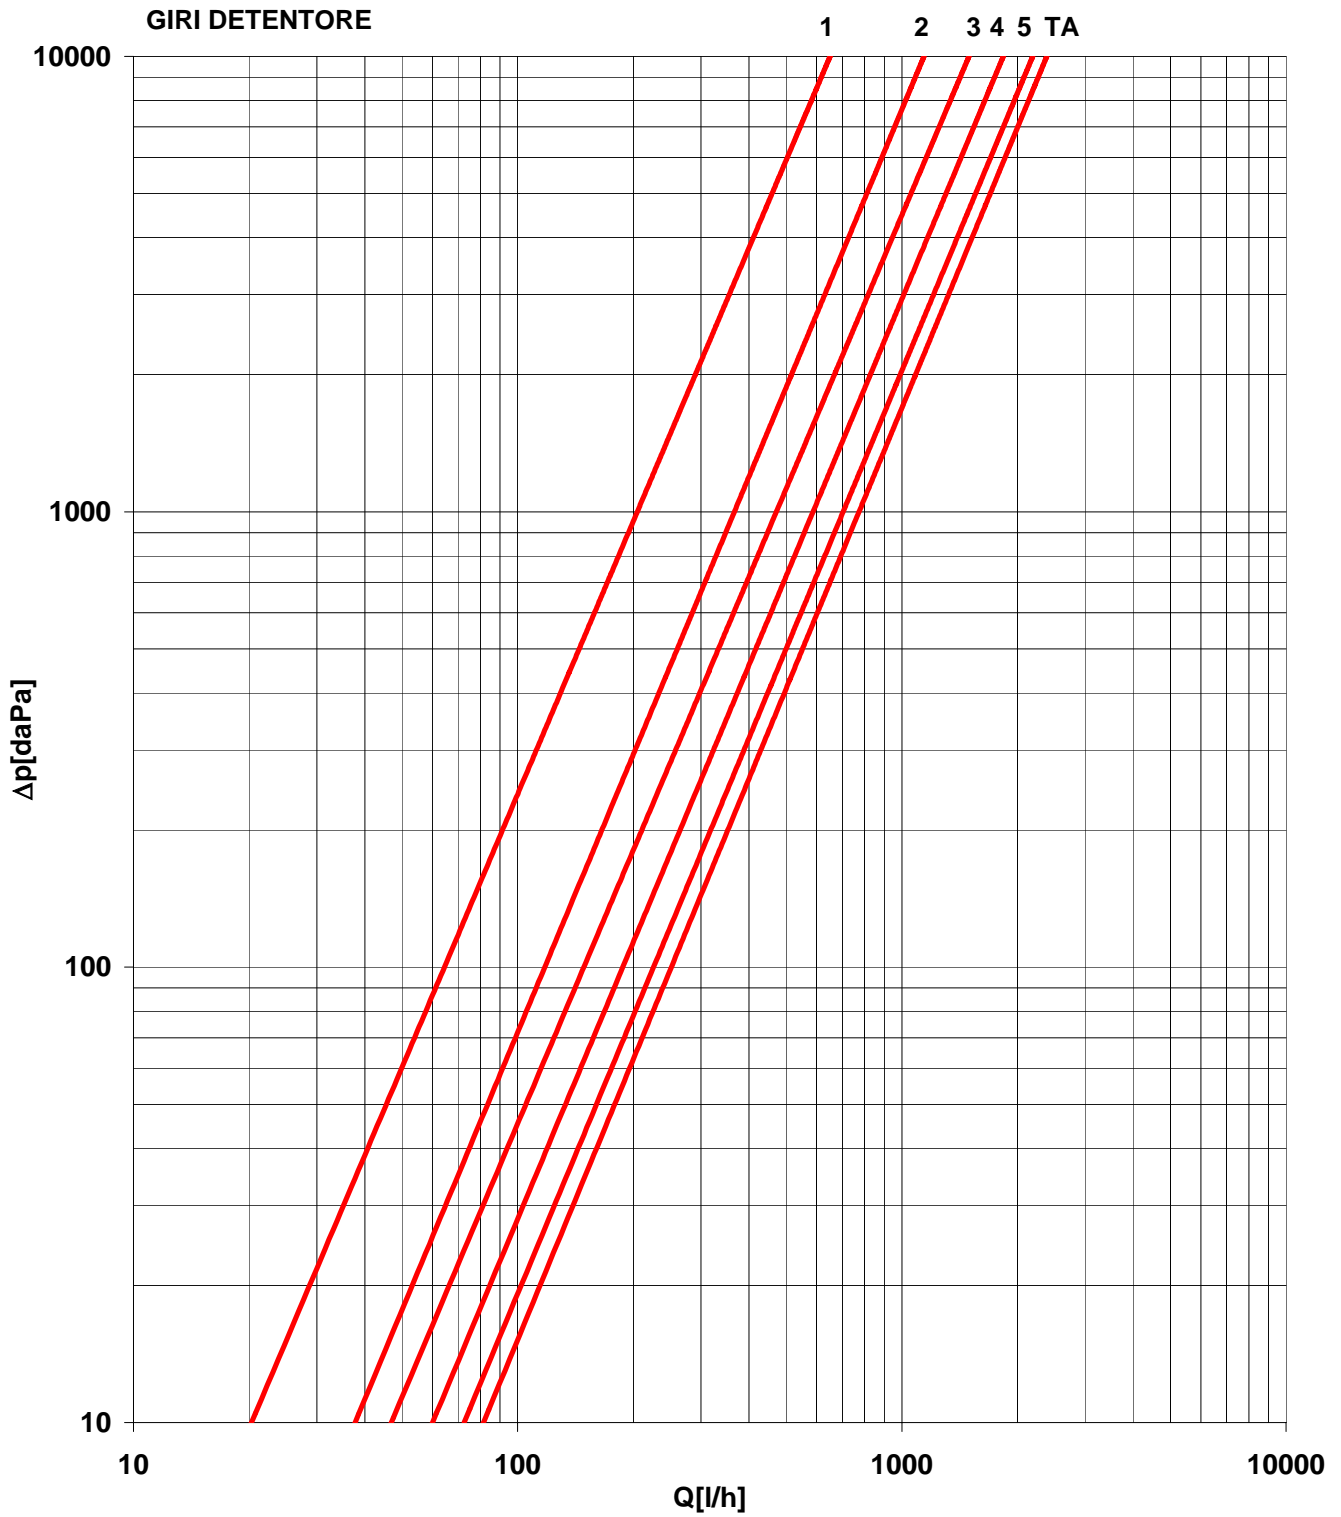

**ART.3859 3412**

GIRI	1	2	3	4	5	TA
Kv [m <sup>3</sup> /h]	0,65	1,14	1,49	1,83	2,19	2,38